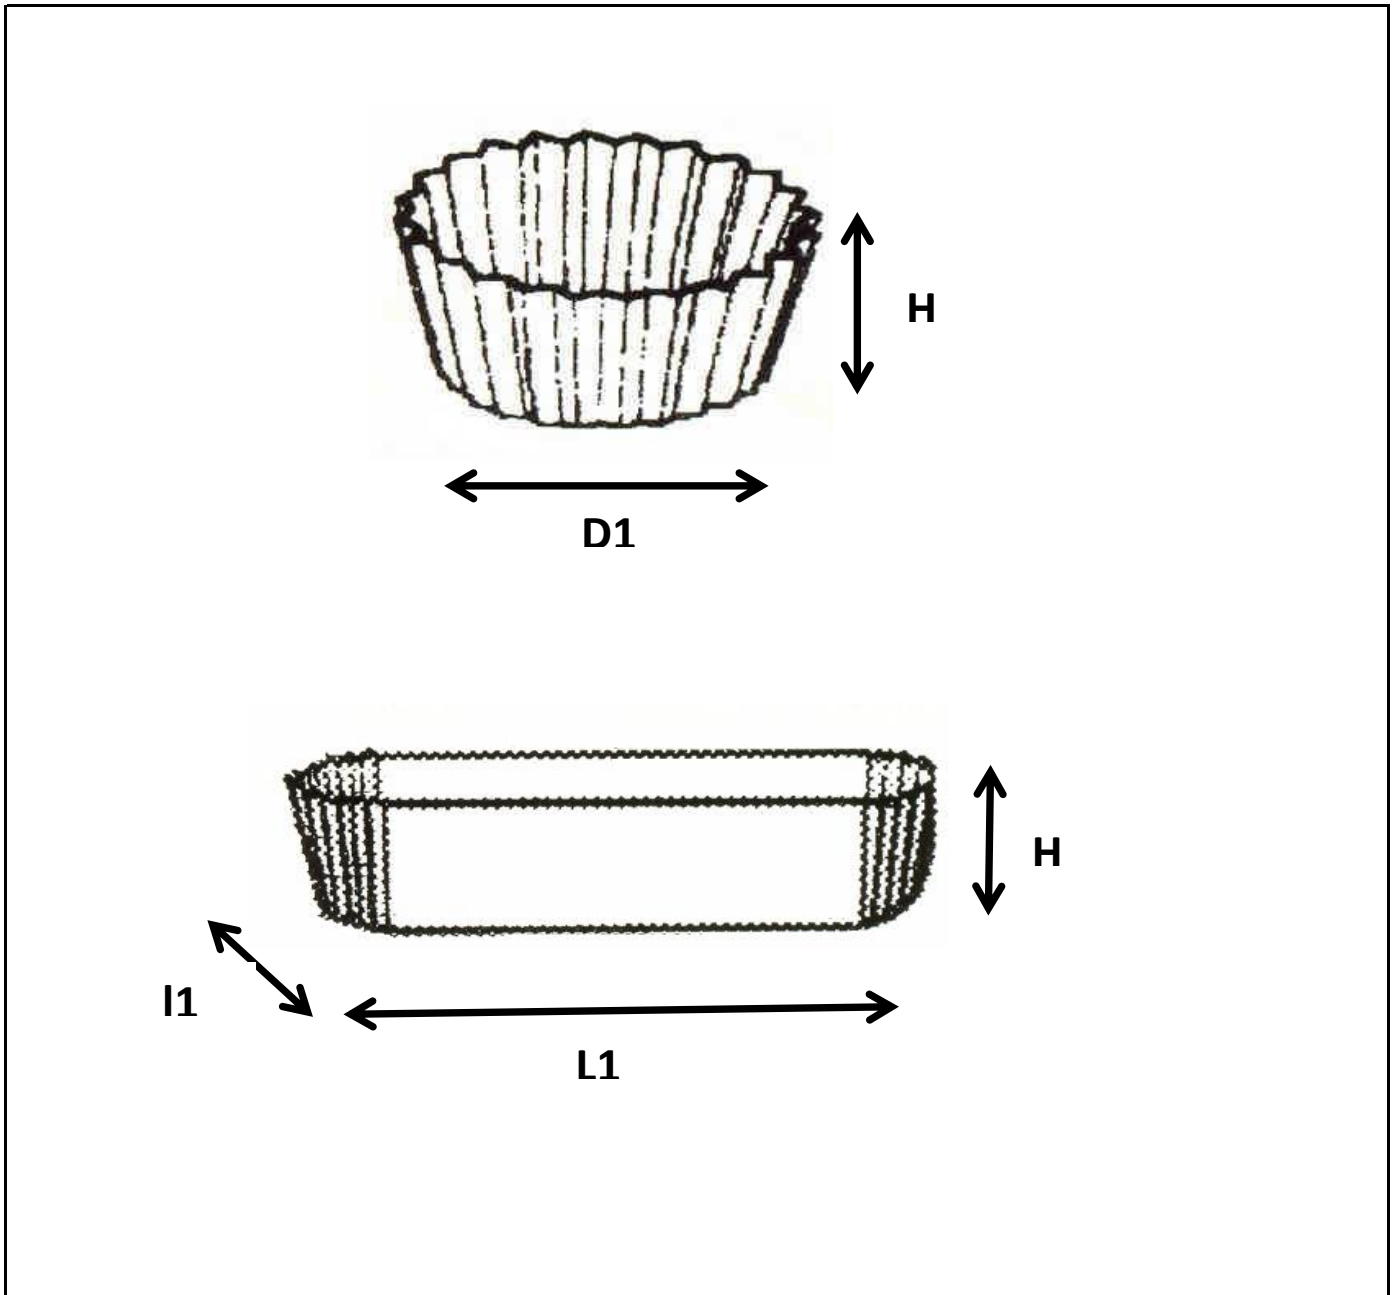

CAISSETTE CALYPSO PAPIER BRUN

Préparation	Approuvé par	Date	Modifications réalisées :
		15/04/2024	
Responsable Qualité V.KOSTIC			

Approbation du client
Tampon et signature:
Date: